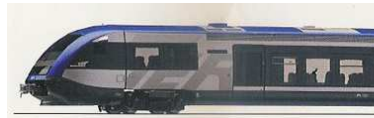

NOS PRODUITS

[Les produits de la boutique "Les Trains de Daliplumes" :](#)

Vous trouverez ici une partie de notre catalogue de trains miniatures électriques à l'échelle **N HO On30 et G**.

Nous sommes spécialisés dans la distribution et la vente de matériels ferroviaires et trains électriques miniatures des compagnies lointaines américaines, asiatiques et prochainement Amérique du sud, Australie...