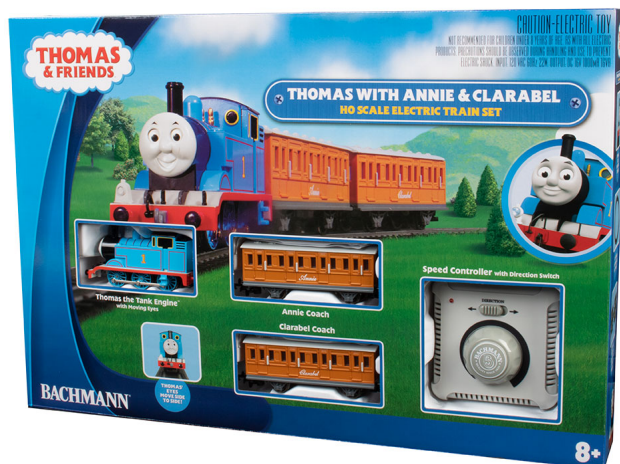

## Coffret Thomas Train HO complet

Coffret Thomas Train HO complet

Note : Pas noté

**Prix**

Prix de base avec taxes 219,00 €

Prix ??de vente219,00 €

Prix de vente hors-taxe182,50 €

Remise

Montant des Taxes36,50 €

[Poser une question sur ce produit](#)

Fournisseurs [Daliplumes](#)

Description du produit

**EN STOCK**

**Coffret THOMAS TRAIN complet**  
**Mon premier train électrique à l'échelle HO**

**A partir de 8 ans**

**Ensemble de train complet prêt à rouler**

**Propulsé par un moteur Thomas le Tank avec des yeux mobiles**

**Comprend ; Coachs Annie et Clarabel avec des coupleurs auto-agrippants de style international**

**Cercle de 36 po composé de Snap-Fit E-Z Track®, avec 11 morceaux de rail incurvé et 1 réenrouleur de**

**terminal enfichable incurvé, d'un bloc d'alimentation et d'un contrôleur de vitesse  
Manuel d'instructions illustré**