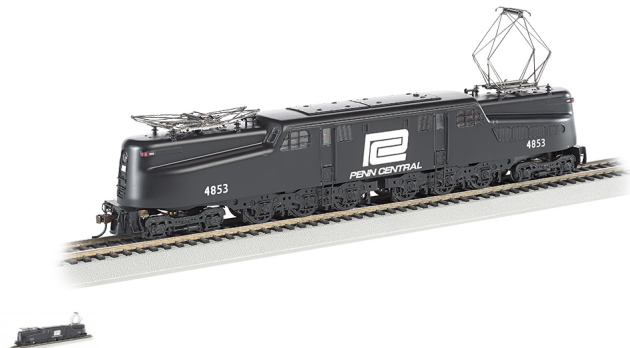

65305 Locomotive électrique sonorisée GG-1 Penn Central #4853 HO 1/87 DC / DCC / SON

Locomotive électrique sonorisée GG-1 Penn Central #4853 HO 1/87 DC / DCC / SON

Note : Pas noté

Prix

Prix de base avec taxes 289,99 €

Prix ??de vente289,99 €

Prix de vente hors-taxe241,66 €

Remise

Montant des Taxes48,33 €

[Poser une question sur ce produit](#)

Fournisseurs[Bachmann](#)

Description du produit

65305 Locomotive électrique sonorisée GG-1 Penn Central #4853 HO 1/87 DC / DCC / SON

DCC / Digitalisé en usine avec module sonore

Echelle HO

Marque Bachmann

décodeur DCC intégré pour direction, vitesse et éclairage, et module son,
12 roues motrices,
Pantographes fonctionnels
Eclairage constant par LED,
Roues RP25,
Micro coupleurs a découplage automatique type Kadée.

L'ensemble est très bien fini avec lumière, équipé de micro coupleurs et Châssis métal.

Notice et Boite d'origine