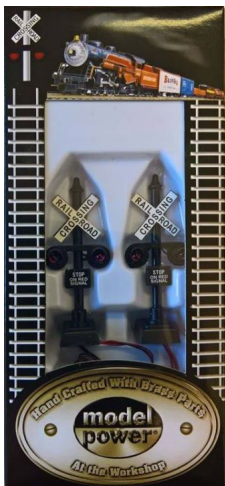

## 8574 Signaux passage a niveau Croix 2 feux rouges train ech N 1/160

2\_Signaux\_passag\_4b26dd0289a3d.jpg

8574 Signaux passage a niveau Croix 2 feux rouges train ech N 1/160

Note : Pas noté

**Prix**

Prix de base avec taxes 22,00 €

### Description du produit

8574 Signaux passage a niveau Croix 2 feux rouges train ech N 1/160

3.5 cm avec interrupteur et cables  
1 boite de 2 pièces

Model Power