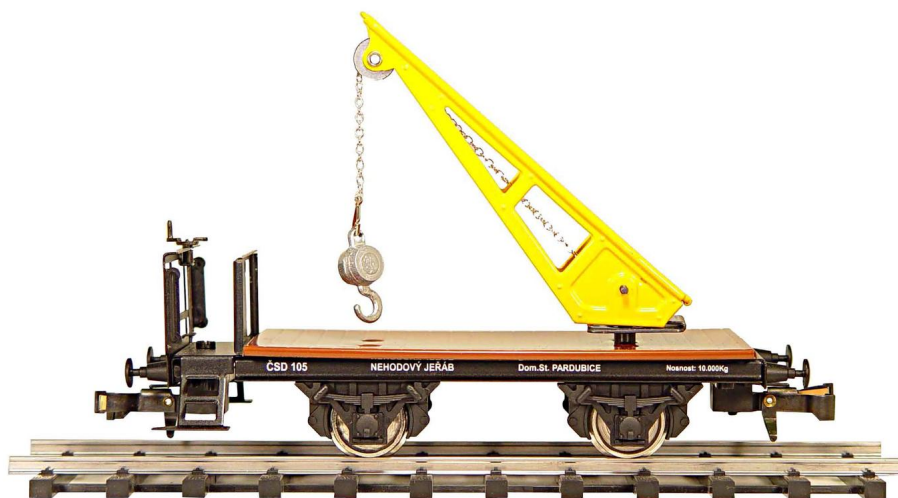

423 Wagon plat grue metal ETS merchandise SNCF ech 0

Wagon_metal_ETS__4b510e0807107.jpg

423 Wagon plat grue metal ETS merchandise SNCF ech 0

Note : Pas noté

Prix

Prix de base avec taxes 65,00 €

Prix ??de vente65,00 €

Prix de vente hors-taxe54,17 €

Remise

Montant des Taxes10,83 €

[Poser une question sur ce produit](#)

Fournisseurs[ETS](#)

Description du produit

EN STOCK

423 Wagon plat grue metal ETS merchandise SNCF
échelle 0 en métal / Tin Plate
Tôles lithographiées et finement décorées.
Reproduction fidèle.
Réalisation artisanale.
Modele présenté en 2 rails CC avec attelage ETS et essieux pour réseau de type Hornby / JEP.

Possibilité d'adapter en 3 rails et essieux fins.

Echelle 0
Marque ETS Electric Train System
(Revendeur agréé et autorisé en France)