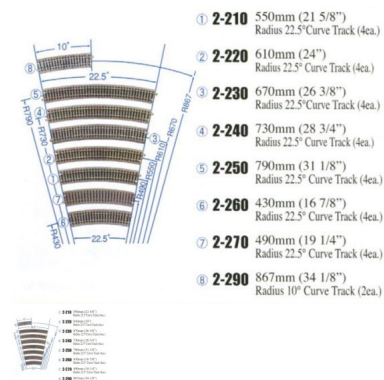

2-210 Kato 4 Rails Courbes Ballastés R550 22.5° HO 1/87

2-210 Kato 4 Rails Courbes Ballastés R550 22.5° HO 1/87

Note : Pas noté

Prix

Prix de base avec taxes 14,00 €

Prix ??de vente 14,00 €

Prix de vente hors-tax 11,67 €

Remise

Montant des Taxes 2,33 €

[Poser une question sur ce produit](#)

Fournisseurs [Kato](#)

Description du produit

2-210 Kato

4 Rails Courbes Ballastés R550 22.5°

HO 1/87