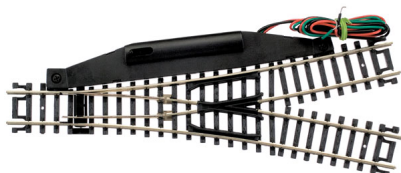

2708 Aiguillage Y symetrique moteur interrupteur accessoires N 1/160

Aiguillage_Y_sym_4ef3adb252ffe.jpg

Aiguillage Y symétrique moteur interrupteur accessoires N 1/160

Note : Pas noté

Prix

Prix de base avec taxes 28,00 €

Prix ??de vente28,00 €

Prix de vente hors-taxe23,33 €

Remise

Montant des Taxes4,67 €

[Poser une question sur ce produit](#)

Fournisseurs[Atlas](#)

Description du produit

Aiguillage Y symétrique moteur interrupteur accessoires N 1/160

Le pack est fourni avec l'aiguillage, le moteur, l'interrupteur et accessoires (visserie et câbles) N 1/ 160
Traverses Noires.
Pour échelle N 1/160