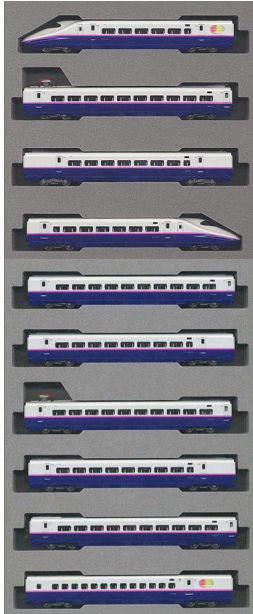

10-278/279 Coffret TGV KATO HAYATE E2 10 elements DCC + Kit lumiere N 1/160

Coffret_TGV_KATO_4b5e40f383fc9.jpg

Coffret TGV KATO HAYATE E2 10 elements DCC + Kit lumiere DCC N 1/160

Note : Pas noté

Prix

Prix de base avec taxes 701,33 €

Coffret TGV JAPON KATO HAYATE E2 10 elements DCC + Kit lumiere N 1/160

le lot est composé du coffret de départ comprenant 4 éléments, JR Series E2-1000 Shinkansen "Hayate" Bullet Train - 4 Cars Set - Kato

10-278, et d'un coffret complémentaire de 6 voitures supplémentaires, JR Series E2-1000 Shinkansen "Hayate" - 6 Cars Add-On Set - Kato 10-279. Ceci vous permet de réaliser un train complet et réel de 10 éléments.