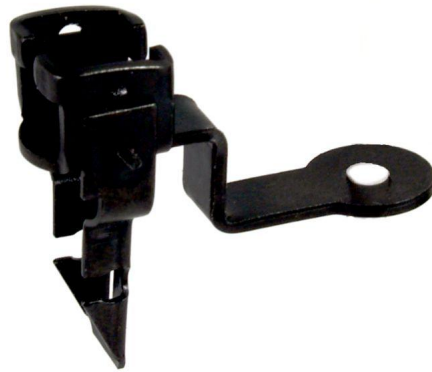

916 Coupleur wagons locos type Marklin Tin Plate ech 0

Coupleur_wagons__4d82a69c9a1df.jpg

Coupleur wagons locos type Marklin Tin Plate ech 0

Note : Pas noté

Prix

Prix de base avec taxes 7,00 €

Prix ??de vente7,00 €

Prix de vente hors-taxe5,83 €

Remise

Montant des Taxes1,17 €

[Poser une question sur ce produit](#)

Fournisseurs[ETS](#)

Description du produit

EN STOCK

Coupleur wagons locos utilisé principalement pour le matériel de type Marklin / Tin Plate ech 0