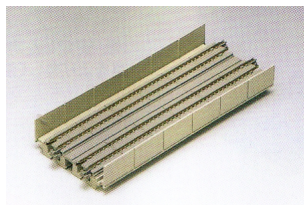

## KATO 2 Rails viaduc droit double voies 186mm ballast et remparts 20-411

KATO 2 Rails droit double voies 186mm avec ballast et remparts

Note : Pas noté

**Prix**

Prix de base avec taxes 17,50 €

Prix ??de vente17,50 €

### **KATO 2 Rails droit double voies 186mm avec ballast et remparts**

Reference Kato 20-411

**Echelle N uniquement**

Pour plus d informations, reportez vous à notre article sur les rails de la Gamme KATO Unitrack que vous trouverez dans notre section "Actu"