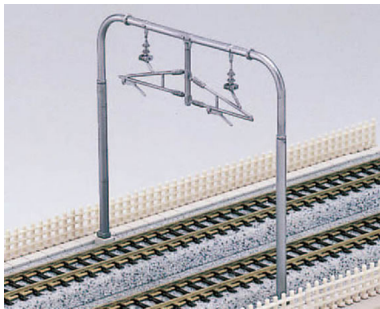

KATO Unitrack 6 poteaux catenaires doubles coins arrondis 23-057

KATO_Unitrack_6__4f42b1c183095.jpg

KATO Unitrack 6 poteaux catenaires doubles coins arrondis 23-057

Note : Pas noté

Prix

Prix de base avec taxes 11,00 €

Prix ??de vente11,00 €

Prix de vente hors-taxe9,17 €

Remise

Montant des Taxes1,83 €

[Ask a question about this product](#)

Fournisseurs[Kato](#)

Description du produit

KATO Unitrack 6 poteaux catenaires doubles coins arrondis 23-057

Reference Kato 23-057

Echelle N uniquement

Pour plus d'informations, reportez vous à notre article sur les rails de la Gamme KATO Unitrack que vous trouverez dans notre section "Actu"

Vous trouverez aussi dans notre section "Foire aux questions", quelques traces existants et proposes par KATO. De quoi donner des idées et élaborer son réseau idéal.