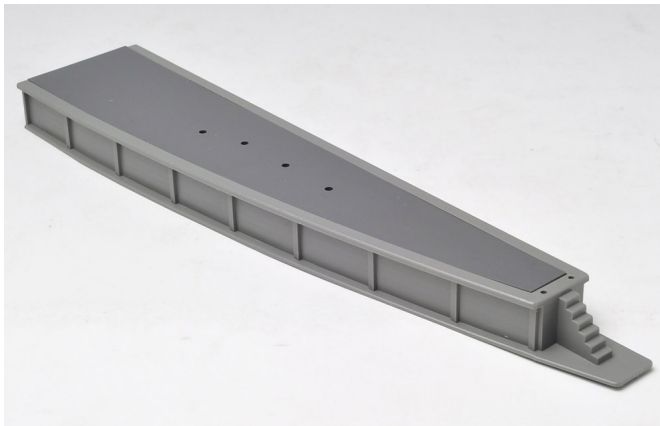

## 23-104 Batiment kit Bout de Quai de gare KATO N 1/160

KATO\_Unitrack\_ga\_4f11c521a2984.jpg

23-104 Batiment kit Bout de Quai de gare KATO N 1/160

Note : Pas noté

**Prix**

Prix de base avec taxes 6,00 €

Prix ??de vente6,00 €