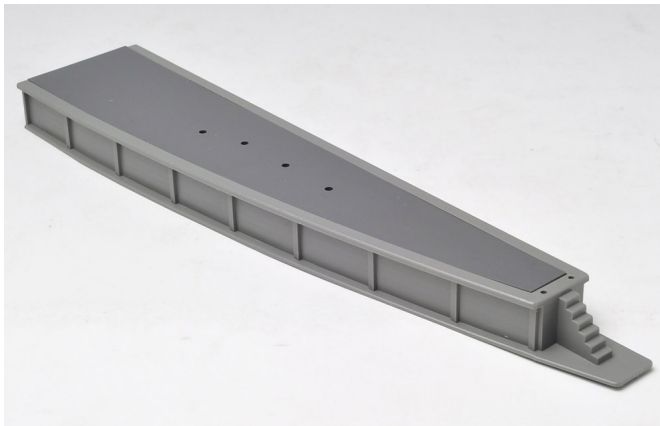

23-104 Batiment kit Bout de Quai de gare KATO N 1/160

KATO_Unitrack_ga_4f11c521a2984.jpg

23-104 Batiment kit Bout de Quai de gare KATO N 1/160

Note : Pas noté

Prix

Prix de base avec taxes 6,00 €

Prix ??de vente6,00 €

Prix de vente hors-taxe5,00 €

Remise

Montant des Taxes1,00 €

[Poser une question sur ce produit](#)

Fournisseurs[Kato](#)

Description du produit

23-104 Batiment kit Bout de Quai de gare KATO N 1/160

Peut-être complété avec Quai 23-101 / 23-100/ 23-106 et bout de quai 23-103

KATO N 1/160

Rails non inclus

Neuf