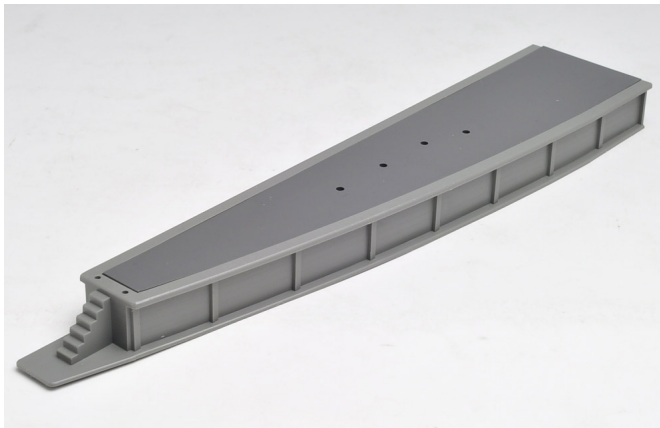

## 23-103 Batiment kit Bout de Quai de gare KATO N 1/160

KATO\_Unitrack\_ga\_4f11c521a2984.jpg

23-103 Batiment kit Bout de Quai de gare KATO N 1/160

Note : Pas noté

**Prix**

Prix de base avec taxes 7,00 €

Prix ??de vente7,00 €