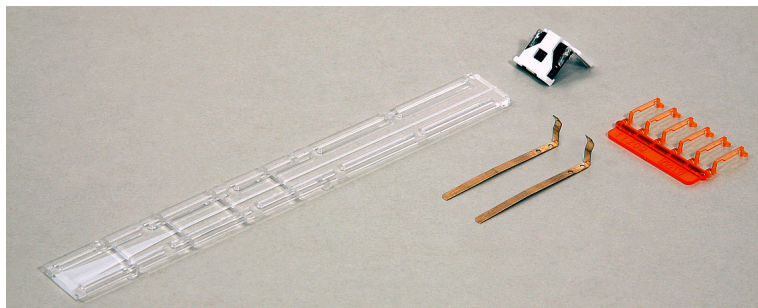

## 11-211 Kit d éclairage voiture passager KATO ech N

Kit d éclairage voiture passager KATO ech:N 11-211

Note : Pas noté

**Prix**

Prix de base avec taxes 13,00 €

Prix ??de vente13,00 €

Prix de vente hors-taxe10,83 €

### Description du produit

Le kit d éclairage 11-211 est compatible avec tous les wagons KATO passagers de leur gamme.  
Kit d éclairage à l'unité avec notice de montage.

Montage facile

package d origine + accessoires + notice.