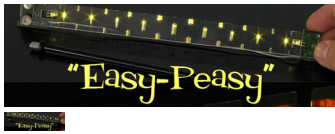

## 102013 Kit éclairage interieur wagons RAPIDO easy Peasy 23.5 cm Train HO

Kit\_eclairage\_in\_4ff20d157ab9c.jpg

Kit d'éclairage pour wagons / voitures voyageurs toutes marques.

Note : Pas noté

### Description du produit

Le kit d'éclairage Easy-Peasy de Rapido Trains est l'accessoire idéal pour l'éclairage intérieur de tous vos wagons voyageurs.

Compatible avec les wagons voyageurs, wagons de queue **échelle HO, peut convenir pour le TT, O /0 et le On30.**

### Dimension de la réglette:

**longueur= 23,5 cm**

**largeur= 1,5 cm**

Les avantages:

- Pas de lumière vacillante lors de micro coupures ou autres points morts,
- Aucun canal nécessaire sur votre console DCC,
- Les surtensions sont évitées même par une flotte de voitures de passagers
- Facilité de montage,
- éclairage d'une seule ou plusieurs voitures sans le coût d'un décodeur dans chaque voiture.