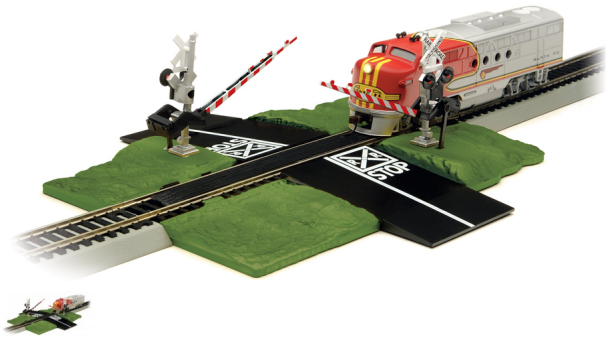

Passage a niveau automatique EZ-Track HO 1/87

Passage a niveau automatique EZ-Track compatible avec tous les rails Bachmann EZ Track

Note : Pas noté

Prix

Prix de base avec taxes 46,00 €

Prix ??de vente46,00 €

Prix de vente hors-taxe38,33 €

Remise

Montant des Taxes7,67 €

[Poser une question sur ce produit](#)

Fournisseurs [Bachmann](#)

Description du produit

Passage a niveau automatique EZ-Track compatible avec tous les rails Bachmann EZ Track.

Les barrières descendent lors du passage du train.