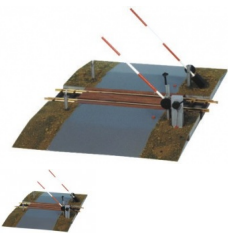

835 passage a niveau avec barriere ETS 0

passage_a_niveau_4d8555a183ebc.jpg

passage a niveau avec barriere ETS 0

Note : Pas noté

Prix

Prix de base avec taxes 76,01 €

Prix ??de vente73,00 €

Prix de vente hors-taxe60,83 €

Remise-3,01 €

Montant des Taxes12,17 €

[Poser une question sur ce produit](#)

Fournisseurs[ETS](#)

Description du produit

SUR COMMANDE UNIQUEMENT

passage a niveau avec barriere ETS 0
Pour trains 2 Rails avec roues standard NEM311.