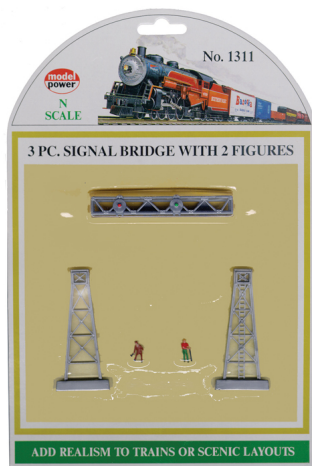

## 1311 Pont signal de voies + 2 pers ech: N

pont\_signal\_de\_v\_4998a8432b0d3.jpg

pont signal de voies + 2 pers pour decor diorama ech: N pour tous vos decors.

Note : Pas noté

**Prix**

Prix de base avec taxes 8,00 €

Prix ??de vente8,00 €

Prix de vente hors-taxe6,67 €

Remise

Montant des Taxes1,33 €

[Poser une question sur ce produit](#)

Fournisseurs[Model Power](#)

Description du produit

pont signal de voies + 2 personnages pour decor diorama ech: N Neuf  
Il n y a pas de lumiere fournie.