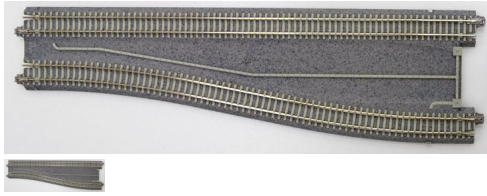

Rail double droit surélevé Kato Unitrack N 1/160 avec écartement droit 310mm 20-052

Rail double droit surélevé Kato Unitrack N 1/160 avec écartement droit 310mm 20-052

Note : Pas noté

Prix

Prix de base avec taxes 19,00 €

Prix ??de vente19,00 €

Prix de vente hors-taxe15,83 €

Remise

Montant des Taxes3,17 €

[Poser une question sur ce produit](#)

Fournisseurs[Kato](#)

Description du produit

Rail double droit surélevé Kato Unitrack N 1/160 avec écartement droit 310mm 20-052

Echelle N uniquement

Pour plus d informations, reportez vous à notre article sur les rails de la Gamme KATO Unitrack que vous trouverez dans notre section "Actu"

Vous trouverez aussi dans notre section "Foire aux questions", quelques traces existants et proposes par KATO. De quoi donner des idees et elaborer son reseau ideal.