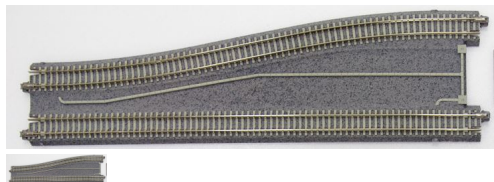

Rail double droit surélevé Kato Unitrack N 1/160 avec écartement gauche 310mm 20-051

Rail double droit surélevé Kato Unitrack N 1/160 avec écartement gauche 310mm 20-051

Note : Pas noté

Prix

Prix de base avec taxes 19,00 €

Prix ??de vente19,00 €

Prix de vente hors-taxe15,83 €

Remise

Montant des Taxes3,17 €

[Poser une question sur ce produit](#)

Fournisseurs[Kato](#)

Description du produit

Rail double droit surélevé Kato Unitrack N 1/160 avec écartement gauche 310mm 20-051

Echelle N uniquement

Pour plus d'informations, reportez vous à notre article sur les rails de la Gamme KATO Unitrack que vous trouverez dans notre section "Actu"

Vous trouverez aussi dans notre section "Foire aux questions", quelques traces existants et proposes par KATO. De quoi donner des idées et élaborer son réseau idéal.