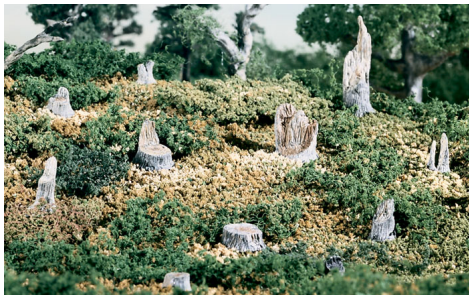

S31 Sachet 14 souches arbre mort foret riviere diorama

Sachet_14_souche_4eed1a6f58cc4.jpg

Sachet 14 souches arbre mort foret riviere diorama

Note : Pas noté

Prix

Prix de base avec taxes 7,00 €

Prix ??de vente7,00 €

Prix de vente hors-taxe5,83 €

Remise

Montant des Taxes1,17 €

[Poser une question sur ce produit](#)

Fournisseurs[Woodland Scenic](#)

Description du produit

Sachet 14 souches arbre mort foret riviere diorama

**Utilisez ce produit naturel, réaliste pour réaliser des dioramas de zones déboisées ou d'abattage.
Idéal pour les exploitations forestières**

Vous pouvez découvrir toutes les vidéos et démonstrations sur le site du fabricant :
[woodland scenics](http://www.woodlandscenics.com)